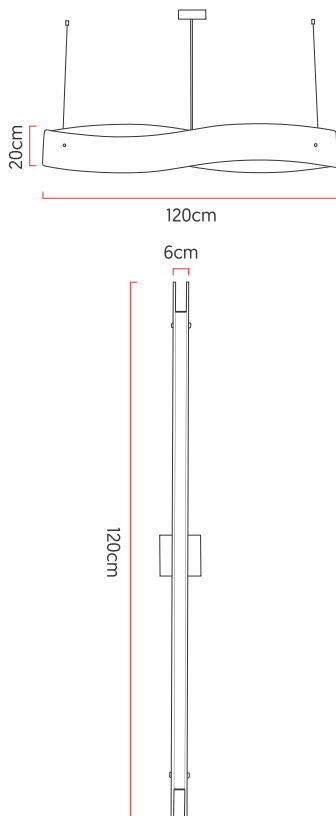

Referência: 369  
 Linha: Scala  
 Categoria: Pendente  
 Descrição: Pendente Scala REF 369  
 Dimensões:  
 • Altura: 20cm  
 • Largura: 120cm  
 • Profundidade: 4cm

Peso: 4.000g  
 Material: Lâmina natural de madeira, MDF, Acrílico, Cabos de aço, Aço carbono

Fita de LED integrada 1x driver alojado na canopla ou forro  
 Temperatura de cor: 3000k  
 CRI: 90  
 Fluxo luminoso: 1573 lm  
 Lumens entregues: 741 lm  
 Potência total: 21w  
 Tensão de Entrada: 110V - 220V  
 Frequência de Entrada: 60 Hz  
 Isolamento: Classe II

Cabos de sustentação padrão 200cm (outras medidas consulte-nos)