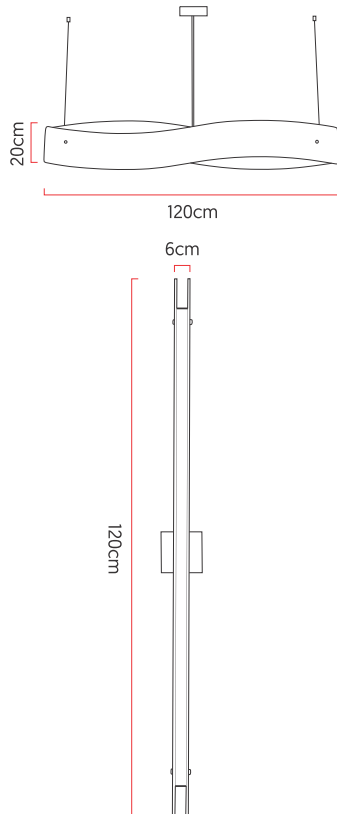

Referência: 369
 Linha: Scala
 Categoria: Pendente
 Descrição: Pendente Scala REF 369
 Dimensões:
 • Altura: 20cm
 • Largura: 120cm
 • Profundidade: 4cm

Peso: 4.000g
 Material: Lâmina natural de madeira, MDF, Acrílico, Cabos de aço, Aço carbono

Fita de LED integrada 1x driver alojado na canopla ou forro
 Temperatura de cor: 3000k
 CRI: 90
 Fluxo luminoso: 1573 lm
 Lumens entregues: 741 lm
 Potência total: 21w
 Tensão de Entrada: 110V - 220V
 Frequência de Entrada: 60 Hz
 Isolamento: Classe II

Cabos de sustentação padrão 200cm (outras medidas consulte-nos)

Opções de acabamentos

	01 Madeira Imbuia		02 Madeira Freijo
	03 Madeira Nogueira		04 Madeira Teca
	05 Madeira Pinus		06 Madeira Ébano
	07 Madeira Ébano Macassar		08 Madeira Platinum
	09 Madeira Rovere		10 Madeira Nogueira Linheira
	11 Madeira Cinamomo		12 Madeira Pau Ferro