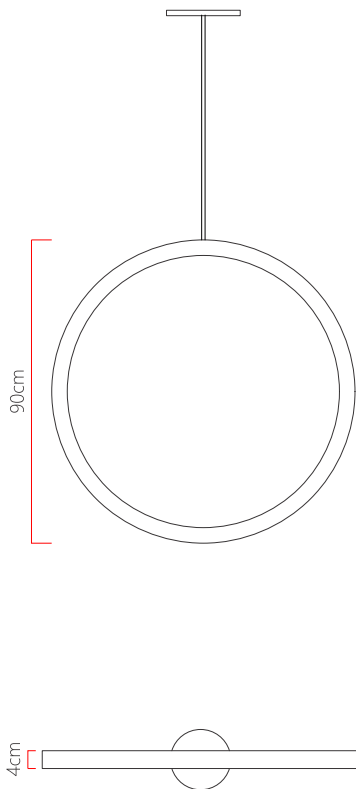

Referência: 5008
 Linha: Led
 Categoria: Pendente
 Descrição: Pendente Led REF 5008
 Dimensões:
 • Profundidade: 4cm
 • Diâmetro: 90cm

Peso: 3.000g
 Material: Lâmina natural de madeira, MDF, Acrílico, Cabos de aço

Fita de LED integrada 1x driver alojado na canopla ou forro
 Temperatura de cor: 3000k
 CRI: 90
 Fluxo luminoso: 4032 lm
 Lumens entregues: 1900 lm
 Potência total: 54w
 Tensão de Entrada: 110V - 220V
 Frequência de Entrada: 60 Hz
 Isolamento: Classe II

Cabos de sustentação padrão 200cm (outras medidas consulte-nos)

Opções de acabamentos

	22 Madeira Ébano		02 Madeira Freijo
	01 Madeira Imbuia		03 Madeira Nogueira
	17 Madeira Pinus		23 Madeira Platinum
	24 Madeira Rovere		15 Madeira Teca
	14 Cor Amarelo		13 Cor Azul Bebe
	10 Cor Azul Petróleo		05 Cor Branco
	06 Cor Cappuccino		20 Cor Chumbo
	19 Cor Cinza		08 Cor Cobre
	11 Cor Coral		07 Cor Marsala
	09 Cor Ouro		04 Cor Preto
	18 Cor Preto Brilho		12 Cor Rosa Chá
	16 Cor Verde Oliva		