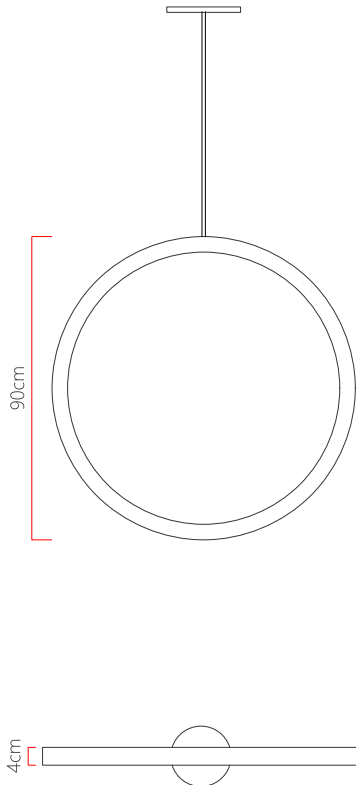

Referência: 5008  
 Linha: Led  
 Categoria: Pendente  
 Descrição: Pendente Led REF 5008  
 Dimensões:  
 • Profundidade: 4cm  
 • Diâmetro: 90cm

Peso: 3.000g  
 Material: Lâmina natural de madeira, MDF, Acrílico, Cabos de aço

Fita de LED integrada 1x driver alojado na canopla ou forro  
 Temperatura de cor: 3000k  
 CRI: 90  
 Fluxo luminoso: 4032 lm  
 Lumens entregues: 1900 lm  
 Potência total: 54w  
 Tensão de Entrada: 110V - 220V  
 Frequência de Entrada: 60 Hz  
 Isolamento: Classe II

Cabos de sustentação padrão 200cm [outras medidas consulte-nos]