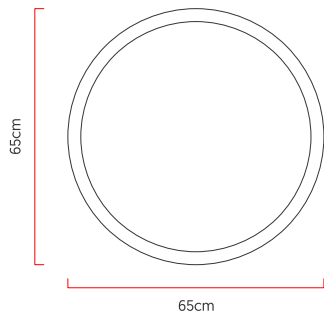

Referência: P137  
 Linha: Stone  
 Categoria: Plafon  
 Descrição: Plafon Stone REF P137  
 Dimensões:  
 • Altura: 6cm  
 • Diâmetro: 65cm

Peso: 0.000g  
 Material: Lâmina natural de madeira, MDF, Acrílico, Lamina de pedra

Fita de LED integrada 1x driver alojado na luminária ou forro  
 Temperatura de cor: 3000k  
 CRI: 90  
 Fluxo luminoso: 2860 lm  
 Lumens entregues: 1348 lm  
 Potência total: 38w  
 Tensão de Entrada: 110V - 220V  
 Frequência de Entrada: 60 Hz  
 Isolamento: Classe II