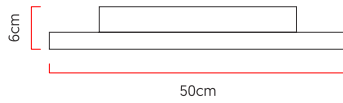

Opções de acabamentos

01
Madeira Imbuia

02
Madeira Freijo

03
Madeira Nogueira

04
Madeira Teca

05
Madeira Pinus

06
Madeira Ébano

07
Madeira Ébano Macassar

08
Madeira Platino

09
Madeira Rovere

10
Madeira Nogueira Linheira

11
Madeira Cinamomo

12
Madeira Pau Ferro