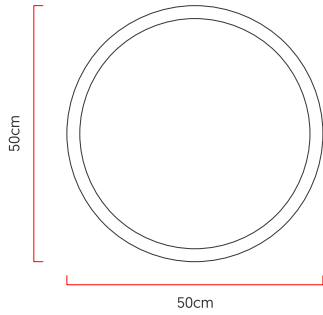

Referência: P136
 Linha: Stone
 Categoria: Plafon
 Descrição: Plafon Stone REF P136
 Dimensões:
 • Altura: 6cm
 • Diâmetro: 50cm

Peso: 0.000g
 Material: Lâmina natural de madeira, MDF, Acrílico, Lamina de pedra

Fita de LED integrada 1x driver alojado na luminária ou forro
 Temperatura de cor: 3000k
 CRI: 90
 Fluxo luminoso: 2245 lm
 Lumens entregues: 1058 lm
 Potência total: 30w
 Tensão de Entrada: 110V - 220V
 Frequência de Entrada: 60 Hz
 Isolamento: Classe II