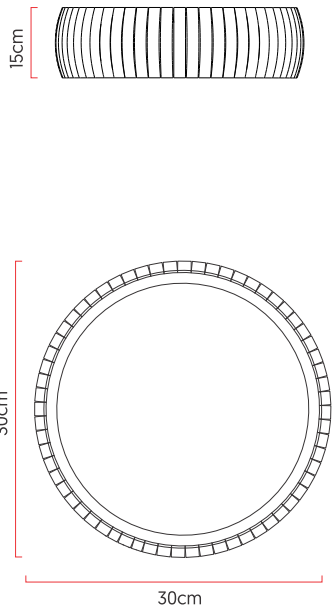

Opções de acabamentos

	01 Madeira Imbuia		02 Madeira Freijo
	03 Madeira Nogueira		04 Madeira Teca
	05 Madeira Pinus		06 Madeira Ébano
	07 Madeira Ébano Macassar		08 Madeira Platinum
	09 Madeira Rovere		10 Madeira Nogueira Linheira
	11 Madeira Cinamomo		12 Madeira Pau Ferro