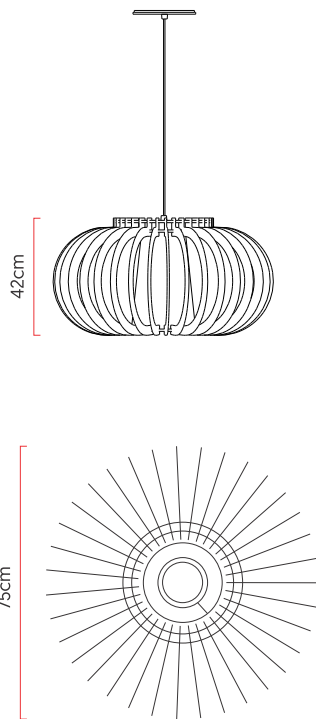

Opções de acabamentos

	01 Madeira Imbuia		02 Madeira Freijo
	03 Madeira Nogueira		04 Madeira Teca
	05 Madeira Pinus		06 Madeira Ébano
	07 Madeira Ébano Macassar		08 Madeira Platinum
	09 Madeira Rovere		10 Madeira Nogueira Linheira
	11 Madeira Cinamomo		12 Madeira Pau Ferro