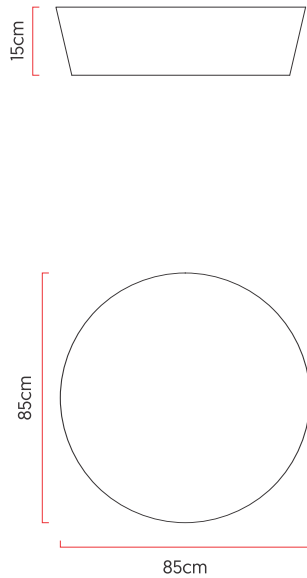

Opções de acabamentos

	01 Madeira Imbuia		02 Madeira Freijo
	03 Madeira Nogueira		04 Madeira Teca
	05 Madeira Pinus		06 Madeira Ébano
	07 Madeira Ébano Macassar		08 Madeira Platinum
	09 Madeira Rovere		10 Madeira Nogueira Linheira
	11 Madeira Cinamomo		12 Madeira Pau Ferro