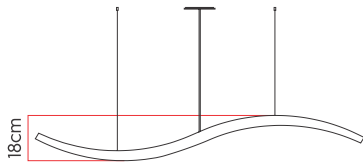

Referência: 750  
 Linha: Wave  
 Categoria: Pendente  
 Descrição: Pendente Wave REF 750  
 Dimensões:  
 • Altura: 18cm  
 • Largura: 160cm  
 • Profundidade: 20cm

Peso: 5.200g  
 Material: Lâmina natural de madeira, MDF, Acrílico, Cabos de aço

Fita de LED integrada 1x driver alojado na canopla ou forro  
 Temperatura de cor: 3000k  
 CRI: 90  
 Fluxo luminoso: 5720 lm  
 Lumens entregues: 2896 lm  
 Potência total: 64w  
 Tensão de Entrada: 110V - 220V  
 Frequência de Entrada: 60 Hz  
 Isolamento: Classe II

Cabos de sustentação padrão 200cm (outras medidas consulte-nos)