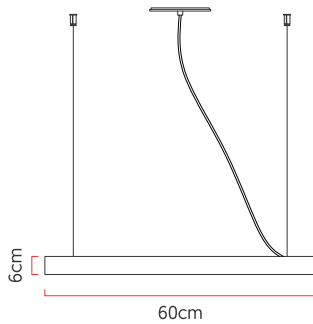

Opções de acabamentos

	22 Madeira Ébano		02 Madeira Freijo
	01 Madeira Imbuia		03 Madeira Nogueira
	17 Madeira Pinus		23 Madeira Platinum
	24 Madeira Rovere		15 Madeira Teca
	14 Cor Amarelo		13 Cor Azul Bebe
	10 Cor Azul Petróleo		05 Cor Branco
	06 Cor Cappuccino		20 Cor Chumbo
	19 Cor Cinza		08 Cor Cobre
	11 Cor Coral		07 Cor Marsala
	09 Cor Ouro		04 Cor Preto
	18 Cor Preto Brilho		12 Cor Rosa Chá
	16 Cor Verde Oliva