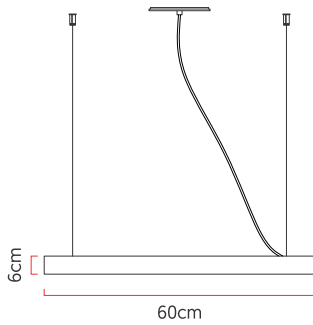

Opções de acabamentos

01
Madeira Imbuia

02
Madeira Freijo

03
Madeira Nogueira

04
Madeira Teca

05
Madeira Pinus

06
Madeira Ébano

07
Madeira Ébano Macassar

08
Madeira Platino

09
Madeira Rovere

10
Madeira Nogueira Linheira

11
Madeira Cinamomo

12
Madeira Pau Ferro