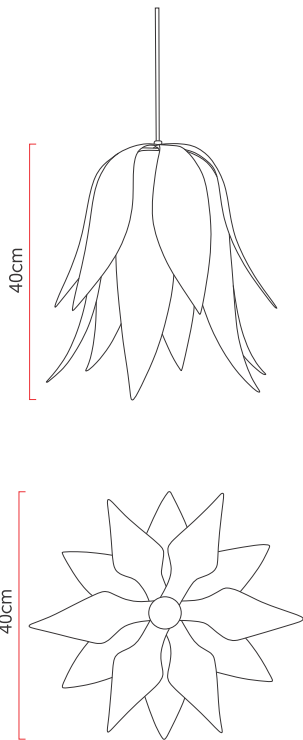

Opções de acabamentos

	01 Madeira Imbuia		02 Madeira Freijo
	03 Madeira Nogueira		04 Madeira Teca
	05 Madeira Pinus		06 Madeira Ébano
	07 Madeira Ébano Macassar		08 Madeira Platinum
	09 Madeira Rovere		10 Madeira Nogueira Linheira
	11 Madeira Cinamomo		12 Madeira Pau Ferro