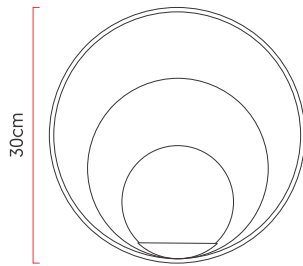

Opções de acabamentos

01
Madeira Imbuia

02
Madeira Freijo

03
Madeira Nogueira

04
Madeira Teca

05
Madeira Pinus

06
Madeira Ébano

07
Madeira Ébano Macassar

08
Madeira Platinum

09
Madeira Rovere

10
Madeira Nogueira Linheira

11
Madeira Cinamomo

12
Madeira Pau Ferro