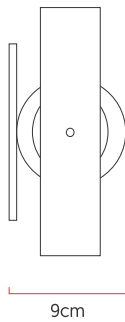

Opções de acabamentos

01
Madeira Imbuia

02
Madeira Freijo

03
Madeira Nogueira

04
Madeira Teca

05
Madeira Pinus

06
Madeira Ébano

07
Madeira Ébano Macassar

08
Madeira Platinum

09
Madeira Rovere

10
Madeira Nogueira Linheira

11
Madeira Cinamomo

12
Madeira Pau Ferro