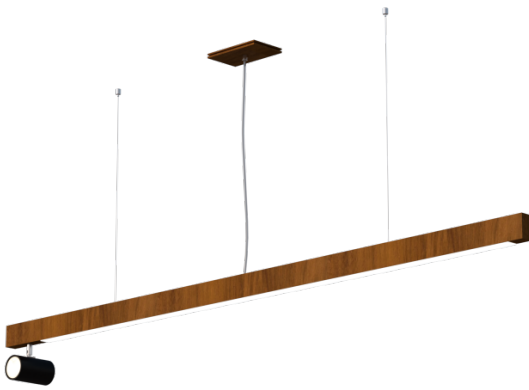

Referência: L106  
 Linha: Slim  
 Categoria: Pendente  
 Descrição: Pendente Slim REF L106  
 Dimensões:  
 • Altura: 5cm  
 • Largura: 150cm  
 • Profundidade: 3cm

Peso: 1.800g  
 Material: Lâmina natural de madeira, MDF, Cabos de aço, Aço carbono, Silicone

Fita de LED integrada 1x driver alojado na canopla ou forro  
 Temperatura de cor: 3000k  
 CRI: 90  
 Fluxo luminoso: 1712 lm  
 Lumens entregues: 806 lm  
 Potência total: 24w  
 Tensão de Entrada: 110V - 220V  
 Frequência de Entrada: 60 Hz  
 Isolamento: Classe II

Cabos de sustentação padrão 200cm (outras medidas consulte-nos)