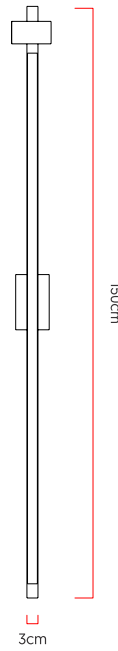

Referência: L106  
 Linha: Slim  
 Categoria: Pendente  
 Descrição: Pendente Slim REF L106  
 Dimensões:  
 • Altura: 5cm  
 • Largura: 150cm  
 • Profundidade: 3cm

Peso: 1.800g  
 Material: Lâmina natural de madeira, MDF, Cabos de aço, Aço carbono, Silicone

Fita de LED integrada 1x driver alojado na canopla ou forro  
 Temperatura de cor: 3000k  
 CRI: 90  
 Fluxo luminoso: 1712 lm  
 Lumens entregues: 806 lm  
 Potência total: 24w  
 Tensão de Entrada: 110V - 220V  
 Frequência de Entrada: 60 Hz  
 Isolamento: Classe II

Cabos de sustentação padrão 200cm (outras medidas consulte-nos)

### Opções de acabamentos

01  
 Madeira Imbuia

02  
 Madeira Freijo

03  
 Madeira Nogueira

04  
 Madeira Teca

05  
 Madeira Pinus

06  
 Madeira Ébano

07  
 Madeira Ébano Macassar