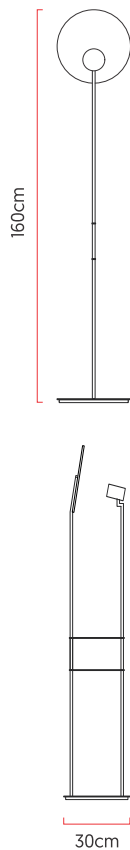

Referência: 5424
 Linha: Tune
 Categoria: Coluna
 Descrição: Coluna Tune REF 5424
 Dimensões:
 • Altura: 160cm
 • Largura: 30cm
 • Profundidade: 30cm

Peso: 5.400g
 Material: Lâmina natural de madeira, MDF, Aço carbono

Soquete: GU10 MR16 1x lâmpadas não inclusa
 Temperatura de Cor: De acordo com a lâmpada
 CRI: De acordo com a lâmpada
 Fluxo Luminoso: De acordo com a lâmpada
 Lumens Entregue: De acordo com a lâmpada
 Potência Total: De acordo com a lâmpada

Tensão de Entrada: 110V - 220V
 Frequência de Entrada: 60 Hz
 Isolamento: Classe II
 Proibido o uso de lâmpadas incandescente

Opções de acabamentos

	01 Madeira Imbuia		02 Madeira Freijo
	03 Madeira Nogueira		04 Madeira Teca
	05 Madeira Pinus		06 Madeira Ébano
	07 Madeira Ébano Macassar		08 Madeira Platinum
	09 Madeira Rovere		10 Madeira Nogueira Linheira
	11 Madeira Cinamomo		12 Madeira Pau Ferro