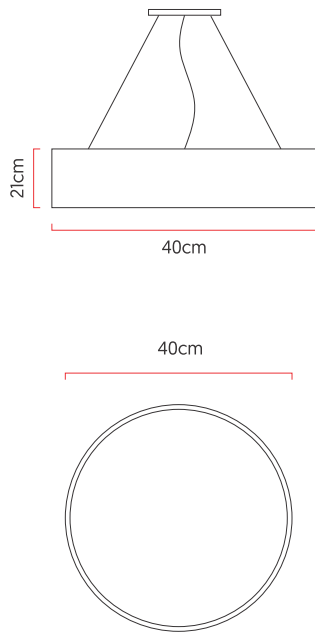

Opções de acabamentos

	01 Madeira Imbuia		02 Madeira Freijo
	03 Madeira Nogueira		04 Madeira Teca
	05 Madeira Pinus		06 Madeira Ébano
	07 Madeira Ébano Macassar		08 Madeira Platino
	09 Madeira Rovere		10 Madeira Nogueira Linheira
	11 Madeira Cinamomo		12 Madeira Pau Ferro