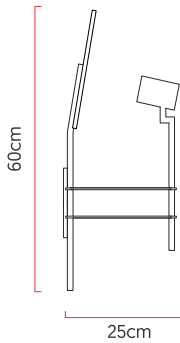

Opções de acabamentos

01
Madeira Imbuia

02
Madeira Freijo

03
Madeira Nogueira

04
Madeira Teca

05
Madeira Pinus

06
Madeira Ébano

07
Madeira Ébano Macassar

08
Madeira Platinum

09
Madeira Rovere

10
Madeira Nogueira Linheira

11
Madeira Cinamomo

12
Madeira Pau Ferro