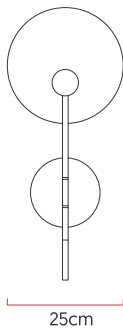

Opções de acabamentos

01
Madeira Imbuia

02
Madeira Freijo

03
Madeira Nogueira

04
Madeira Teca

05
Madeira Pinus

06
Madeira Ébano

07
Madeira Ébano Macassar

08
Madeira Platinum

09
Madeira Rovere

10
Madeira Nogueira Linheira

11
Madeira Cinamomo

12
Madeira Pau Ferro