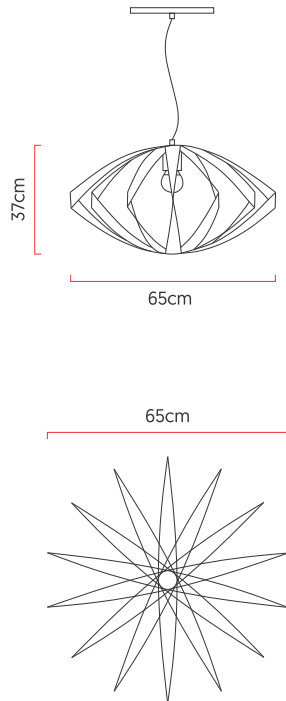

Opções de acabamentos

	01 Madeira Imbuia		02 Madeira Freijo
	03 Madeira Nogueira		04 Madeira Teca
	05 Madeira Pinus		06 Madeira Ébano
	07 Madeira Ébano Macassar		08 Madeira Platinum
	09 Madeira Rovere		10 Madeira Nogueira Linheira
	11 Madeira Cinamomo		12 Madeira Pau Ferro