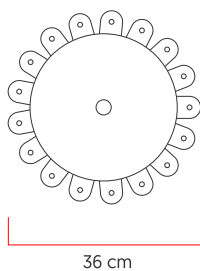

Opções de acabamentos

	01 Madeira Imbuia		02 Madeira Freijo
	03 Madeira Nogueira		04 Madeira Teca
	05 Madeira Pinus		06 Madeira Ébano
	07 Madeira Ébano Macassar		08 Madeira Platinum
	09 Madeira Rovere		10 Madeira Nogueira Linheira
	11 Madeira Cinamomo		12 Madeira Pau Ferro