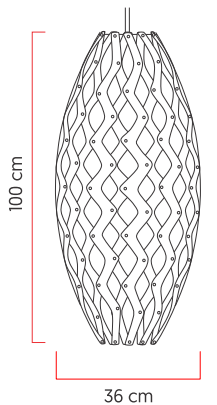

Opções de acabamentos

	01 Madeira Imbuia		02 Madeira Freijo
	03 Madeira Nogueira		04 Madeira Teca
	05 Madeira Pinus		06 Madeira Ébano
	07 Madeira Ébano Macassar		08 Madeira Platinum
	09 Madeira Rovere		10 Madeira Nogueira Linheira
	11 Madeira Cinamomo		12 Madeira Pau Ferro