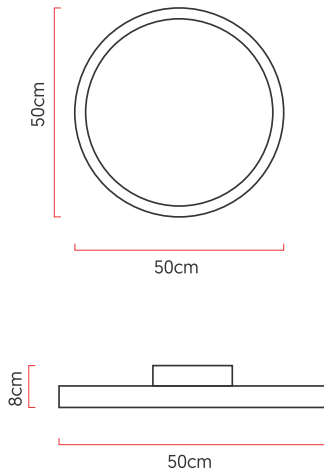

22 Madeira Ébano		02 Madeira Freijo
	01 Madeira Imbuia		03 Madeira Nogueira
	17 Madeira Pinus		23 Madeira Platinum
	24 Madeira Rovere		15 Madeira Teca
	14 Cor Amarelo		13 Cor Azul Bebe
	10 Cor Azul Petróleo		05 Cor Branco
	06 Cor Cappuccino		20 Cor Chumbo
	19 Cor Cinza		08 Cor Cobre
	11 Cor Coral		07 Cor Marsala
	09 Cor Ouro		04 Cor Preto
	18 Cor Preto Brilho		12 Cor Rosa Chá
	16 Cor Verde Oliva