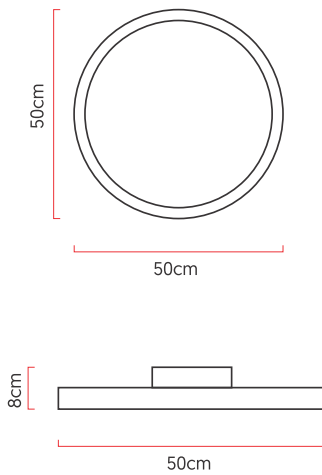

Referência: P66
 Linha: Led
 Categoria: Plafon
 Descrição: Plafon Led REF P66
 Dimensões:
 • Altura: 7cm
 • Diâmetro: 50cm

Peso: 1.800g
 Material: Lâmina natural de madeira, MDF, Acrílico

Fita de LED integrada 1x driver alojado na luminária ou forro
 Temperatura de cor: 3000k
 CRI: 90
 Fluxo luminoso: 2245 lm
 Lumens entregues: 1058 lm
 Potência total: 30w
 Tensão de Entrada: 110V - 220V
 Frequência de Entrada: 60 Hz
 Isolamento: Classe II