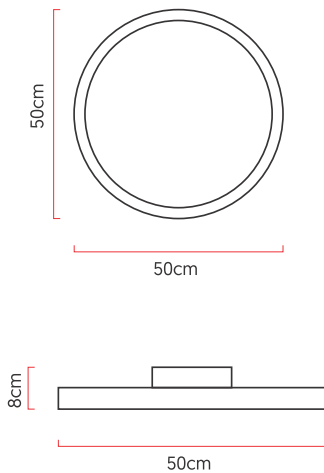

Referência: P66
 Linha: Led
 Categoria: Plafon
 Descrição: Plafon Led REF P66
 Dimensões:
 • Altura: 7cm
 • Diâmetro: 50cm

Peso: 1.800g
 Material: Lâmina natural de madeira, MDF, Acrílico

Fita de LED integrada 1x driver alojado na canopla ou forro
 Temperatura de cor: 3000k
 CRI: 90
 Fluxo luminoso: 2245 lm
 Lumens entregues: 1058 lm
 Potência total: 30w
 Tensão de Entrada: 110V - 220V
 Frequência de Entrada: 60 Hz
 Isolamento: Classe II