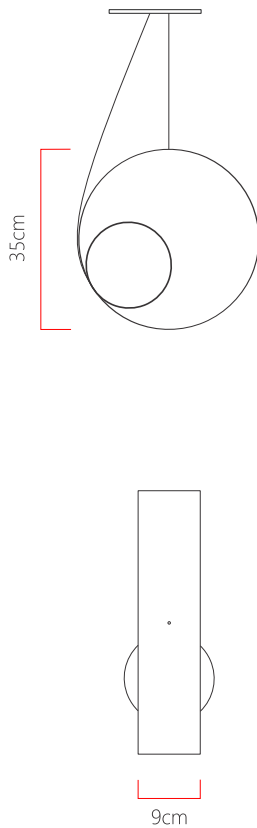

Referência: 3007  
 Linha: Orb  
 Categoria: Pendente  
 Descrição: Pendente Orb REF 3007  
 Dimensões:  
 • Profundidade: 15cm  
 • Diâmetro: 35cm

Peso: 1.500g  
 Material: Lâmina natural de madeira, Cabos de aço, Vidro

Soquete: E27 1x [25W max. cada] Fluorescente ou LED lâmpadas não inclusa  
 Temperatura de Cor: De acordo com a lâmpada  
 CRI: De acordo com a lâmpada  
 Fluxo Luminoso: De acordo com a lâmpada  
 Lumens Entregue: De acordo com a lâmpada  
 Potência Total: De acordo com a lâmpada

Tensão de Entrada: 110V - 220V  
 Frequência de Entrada: 60 Hz  
 Isolamento: Classe II  
 Proibido o uso de lâmpadas incandescente

Cabos de sustentação padrão 200cm [outras medidas consulte-nos]  
 Globo de vidro de 15cm de diâmetro