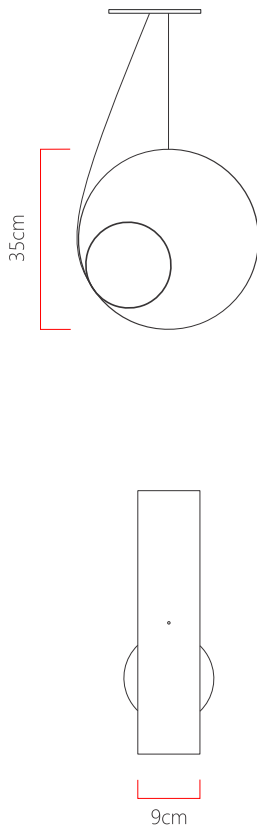

Opções de acabamentos

	22 Madeira Ébano		02 Madeira Freijo
	01 Madeira Imbuia		03 Madeira Nogueira
	17 Madeira Pinus		23 Madeira Platinum
	24 Madeira Rovere		15 Madeira Teca
	14 Cor Amarelo		13 Cor Azul Bebe
	10 Cor Azul Petróleo		05 Cor Branco
	06 Cor Cappuccino		20 Cor Chumbo
	19 Cor Cinza		08 Cor Cobre
	11 Cor Coral		07 Cor Marsala
	09 Cor Ouro		04 Cor Preto
	18 Cor Preto Brilho		12 Cor Rosa Chá
	16 Cor Verde Oliva