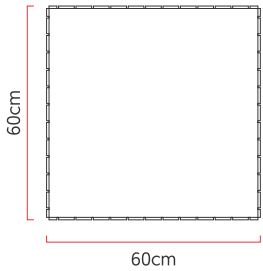

Opções de acabamentos

01
Madeira Imbuia

02
Madeira Freijo

03
Madeira Nogueira

04
Madeira Teca

05
Madeira Pinus

06
Madeira Ébano

07
Madeira Ébano Macassar

08
Madeira Platinum

09
Madeira Rovere

10
Madeira Nogueira Linheira

11
Madeira Cinamomo

12
Madeira Pau Ferro