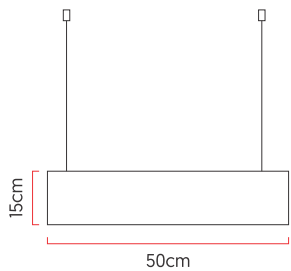

Opções de acabamentos

	22 Madeira Ébano		02 Madeira Freijo
	01 Madeira Imbuia		03 Madeira Nogueira
	17 Madeira Pinus		23 Madeira Platinum
	24 Madeira Rovere		15 Madeira Teca
	14 Cor Amarelo		13 Cor Azul Bebe
	10 Cor Azul Petróleo		05 Cor Branco
	06 Cor Cappuccino		20 Cor Chumbo
	19 Cor Cinza		08 Cor Cobre
	11 Cor Coral		07 Cor Marsala
	09 Cor Ouro		04 Cor Preto
	18 Cor Preto Brilho		12 Cor Rosa Chá
	16 Cor Verde Oliva