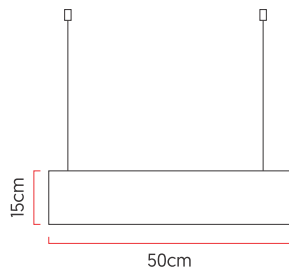

Opções de acabamentos

	01 Madeira Imbuia		02 Madeira Freijo
	03 Madeira Nogueira		04 Madeira Teca
	05 Madeira Pinus		06 Madeira Ébano
	07 Madeira Ébano Macassar		08 Madeira Platinum
	09 Madeira Rovere		10 Madeira Nogueira Linheira
	11 Madeira Cinamomo		12 Madeira Pau Ferro