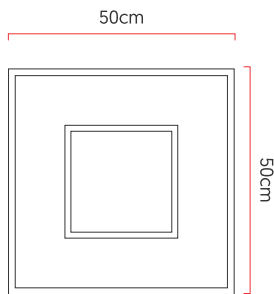

Opções de acabamentos

	22 Madeira Ébano		02 Madeira Freijo
	01 Madeira Imbuia		03 Madeira Nogueira
	17 Madeira Pinus		23 Madeira Platinum
	24 Madeira Rovere		15 Madeira Teca
	14 Cor Amarelo		13 Cor Azul Bebe
	10 Cor Azul Petróleo		05 Cor Branco
	06 Cor Cappuccino		20 Cor Chumbo
	19 Cor Cinza		08 Cor Cobre
	11 Cor Coral		07 Cor Marsala
	09 Cor Ouro		04 Cor Preto
	18 Cor Preto Brilho		12 Cor Rosa Chá
	16 Cor Verde Oliva