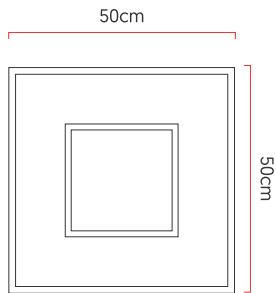

Opções de acabamentos

	01 Madeira Imbuia		02 Madeira Freijo
	03 Madeira Nogueira		04 Madeira Teca
	05 Madeira Pinus		06 Madeira Ébano
	07 Madeira Ébano Macassar		08 Madeira Platinum
	09 Madeira Rovere		10 Madeira Nogueira Linheira
	11 Madeira Cinamomo		12 Madeira Pau Ferro