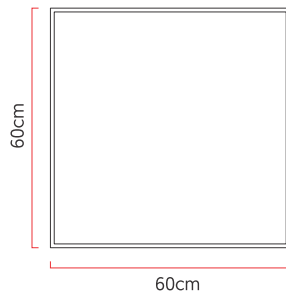

Opções de acabamentos

	22 Madeira Ébano		02 Madeira Freijo
	01 Madeira Imbuia		03 Madeira Nogueira
	17 Madeira Pinus		23 Madeira Platinum
	24 Madeira Rovere		15 Madeira Teca
	14 Cor Amarelo		13 Cor Azul Bebe
	10 Cor Azul Petróleo		05 Cor Branco
	06 Cor Cappuccino		20 Cor Chumbo
	19 Cor Cinza		08 Cor Cobre
	11 Cor Coral		07 Cor Marsala
	09 Cor Ouro		04 Cor Preto
	18 Cor Preto Brilho		12 Cor Rosa Chá
	16 Cor Verde Oliva