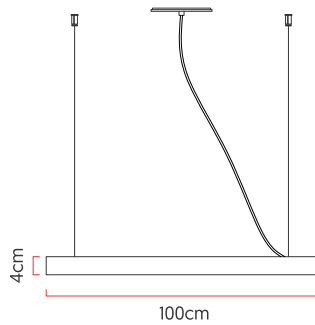

Opções de acabamentos

	01 Madeira Imbuia		02 Madeira Freijo
	03 Madeira Nogueira		04 Madeira Teca
	05 Madeira Pinus		06 Madeira Ébano
	07 Madeira Ébano Macassar		08 Madeira Platinum
	09 Madeira Rovere		10 Madeira Nogueira Linheira
	11 Madeira Cinamomo		12 Madeira Pau Ferro