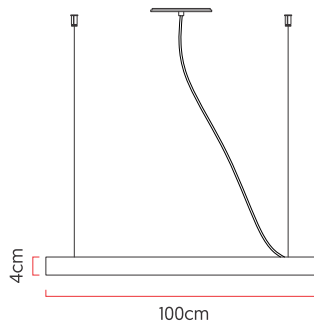

Opções de acabamentos

	22 Madeira Ébano		02 Madeira Freijo
	01 Madeira Imbuia		03 Madeira Nogueira
	17 Madeira Pinus		23 Madeira Platinum
	24 Madeira Rovere		15 Madeira Teca
	14 Cor Amarelo		13 Cor Azul Bebe
	10 Cor Azul Petróleo		05 Cor Branco
	06 Cor Cappuccino		20 Cor Chumbo
	19 Cor Cinza		08 Cor Cobre
	11 Cor Coral		07 Cor Marsala
	09 Cor Ouro		04 Cor Preto
	18 Cor Preto Brilho		12 Cor Rosa Chá
	16 Cor Verde Oliva