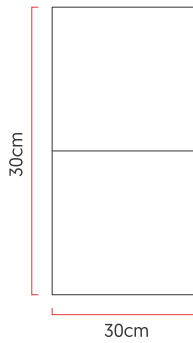

Opções de acabamentos

	01 Madeira Imbuia		02 Madeira Freijo
	03 Madeira Nogueira		04 Madeira Teca
	05 Madeira Pinus		06 Madeira Ébano
	07 Madeira Ébano Macassar		08 Madeira Platinum
	09 Madeira Rovere		10 Madeira Nogueira Linheira
	11 Madeira Cinamomo		12 Madeira Pau Ferro