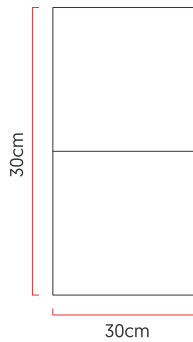

Opções de acabamentos

	22 Madeira Ébano		02 Madeira Freijo
	01 Madeira Imbuia		03 Madeira Nogueira
	17 Madeira Pinus		23 Madeira Platinum
	24 Madeira Rovere		15 Madeira Teca
	14 Cor Amarelo		13 Cor Azul Bebe
	10 Cor Azul Petróleo		05 Cor Branco
	06 Cor Cappuccino		20 Cor Chumbo
	19 Cor Cinza		08 Cor Cobre
	11 Cor Coral		07 Cor Marsala
	09 Cor Ouro		04 Cor Preto
	18 Cor Preto Brilho		12 Cor Rosa Chá
	16 Cor Verde Oliva