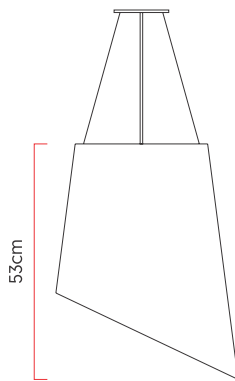

Opções de acabamentos

	01 Madeira Imbuia		02 Madeira Freijo
	03 Madeira Nogueira		04 Madeira Teca
	05 Madeira Pinus		06 Madeira Ébano
	07 Madeira Ébano Macassar		08 Madeira Platinum
	09 Madeira Rovere		10 Madeira Nogueira Linheira
	11 Madeira Cinamomo		12 Madeira Pau Ferro