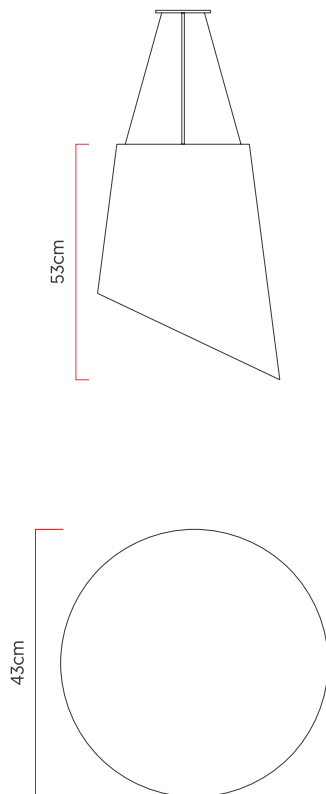

Opções de acabamentos

	22 Madeira Ébano		02 Madeira Freijo
	01 Madeira Imbuia		03 Madeira Nogueira
	17 Madeira Pinus		23 Madeira Platinum
	24 Madeira Rovere		15 Madeira Teca
	14 Cor Amarelo		13 Cor Azul Bebe
	10 Cor Azul Petróleo		05 Cor Branco
	06 Cor Cappuccino		20 Cor Chumbo
	19 Cor Cinza		08 Cor Cobre
	11 Cor Coral		07 Cor Marsala
	09 Cor Ouro		04 Cor Preto
	18 Cor Preto Brilho		12 Cor Rosa Chá
	16 Cor Verde Oliva