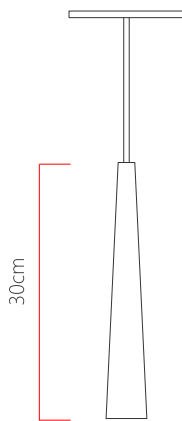

Opções de acabamentos

	01 Madeira Imbuia		02 Madeira Freijo
	03 Madeira Nogueira		04 Madeira Teca
	05 Madeira Pinus		06 Madeira Ébano
	07 Madeira Ébano Macassar		08 Madeira Platinum
	09 Madeira Rovere		10 Madeira Nogueira Linheira
	11 Madeira Cinamomo		12 Madeira Pau Ferro