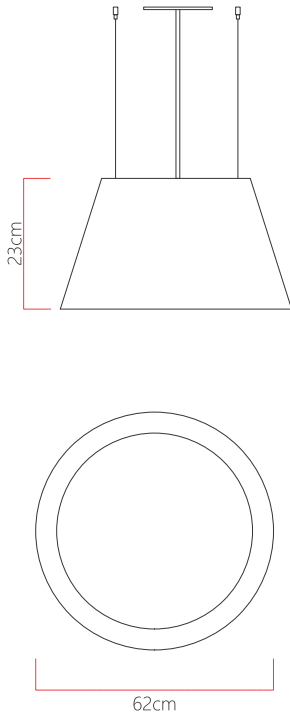

Opções de acabamentos

	01 Madeira Imbuia		02 Madeira Freijo
	03 Madeira Nogueira		04 Madeira Teca
	05 Madeira Pinus		06 Madeira Ébano
	07 Madeira Ébano Macassar		08 Madeira Platino
	09 Madeira Rovere		10 Madeira Nogueira Linheira
	11 Madeira Cinamomo		12 Madeira Pau Ferro