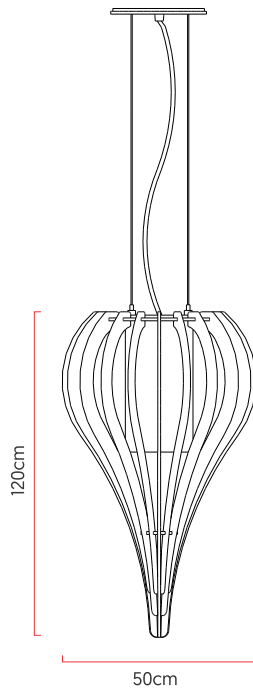

Opções de acabamentos

	01 Madeira Imbuia		02 Madeira Freijo
	03 Madeira Nogueira		04 Madeira Teca
	05 Madeira Pinus		06 Madeira Ébano
	07 Madeira Ébano Macassar		08 Madeira Platino
	09 Madeira Rovere		10 Madeira Nogueira Linheira
	11 Madeira Cinamomo		12 Madeira Pau Ferro