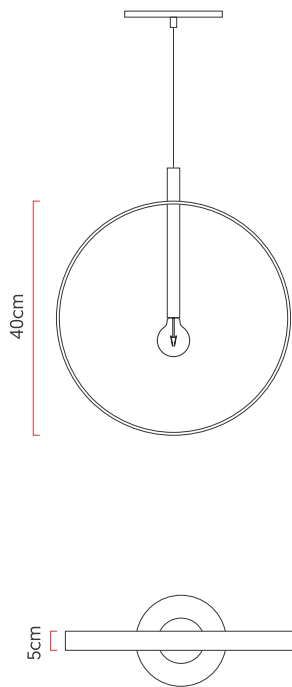

Referência: 3001
 Linha: Hoop
 Categoria: Pendente
 Descrição: Pendente Hoop REF 3001
 Dimensões:
 • Profundidade: 5cm
 • Diâmetro: 40cm

Peso: 0.400g
 Material: Lâmina natural de madeira

Soquete: E27 1x (25W max. cada) Fluorescente ou LED lâmpadas não inclusa
 Temperatura de Cor: De acordo com a lâmpada
 CRI: De acordo com a lâmpada
 Fluxo Luminoso: De acordo com a lâmpada
 Lumens Entregue: De acordo com a lâmpada
 Potência Total: De acordo com a lâmpada

Tensão de Entrada: 110V - 220V
 Frequência de Entrada: 60 Hz
 Isolamento: Classe II
 Proibido o uso de lâmpadas incandescente

Cabos de sustentação padrão 200cm (outras medidas consulte-nos)

Opções de acabamentos