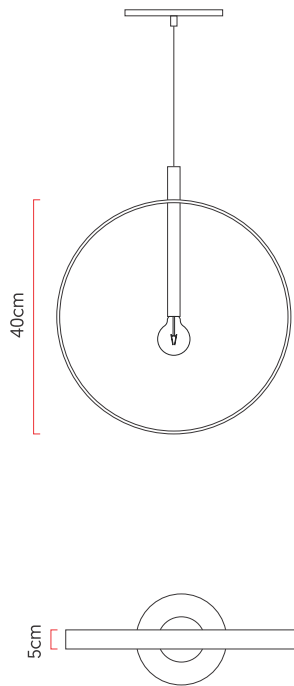

Referência: 3001
 Linha: Hoop
 Categoria: Pendente
 Descrição: Pendente Hoop REF 3001
 Dimensões:
 • Profundidade: 5cm
 • Diâmetro: 40cm

Peso: 0.400g
 Material: Lâmina natural de madeira

Soquete: E27 1x (25W max. cada) Fluorescente ou LED lâmpadas não inclusa
 Temperatura de Cor: De acordo com a lâmpada
 CRI: De acordo com a lâmpada
 Fluxo Luminoso: De acordo com a lâmpada
 Lumens Entregue: De acordo com a lâmpada
 Potência Total: De acordo com a lâmpada

Tensão de Entrada: 110V - 220V
 Frequência de Entrada: 60 Hz
 Isolamento: Classe II
 Proibido o uso de lâmpadas incandescente

Cabos de sustentação padrão 200cm [outras medidas consulte-nos]

Opções de acabamentos