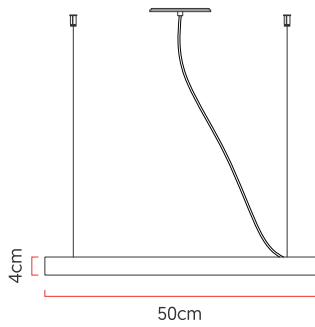

Opções de acabamentos

	22 Madeira Ébano		02 Madeira Freijo
	01 Madeira Imbuia		03 Madeira Nogueira
	17 Madeira Pinus		23 Madeira Platinum
	24 Madeira Rovere		15 Madeira Teca
	14 Cor Amarelo		13 Cor Azul Bebe
	10 Cor Azul Petróleo		05 Cor Branco
	06 Cor Cappuccino		20 Cor Chumbo
	19 Cor Cinza		08 Cor Cobre
	11 Cor Coral		07 Cor Marsala
	09 Cor Ouro		04 Cor Preto
	18 Cor Preto Brilho		12 Cor Rosa Chá
	16 Cor Verde Oliva