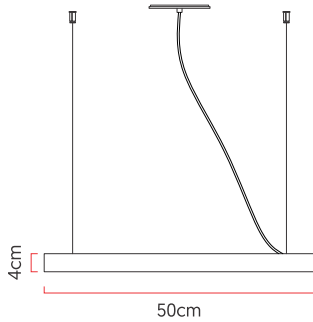

Opções de acabamentos

01
Madeira Imbuia

02
Madeira Freijo

03
Madeira Nogueira

04
Madeira Teca

05
Madeira Pinus

06
Madeira Ébano

07
Madeira Ébano Macassar

08
Madeira Platino

09
Madeira Rovere

10
Madeira Nogueira Linheira

11
Madeira Cinamomo

12
Madeira Pau Ferro