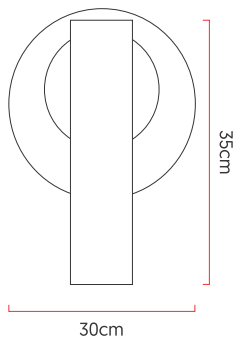

Opções de acabamentos

01
Madeira Imbuia

02
Madeira Freijo

03
Madeira Nogueira

04
Madeira Teca

05
Madeira Pinus

06
Madeira Ébano

07
Madeira Ébano Macassar

08
Madeira Platinum

09
Madeira Rovere

10
Madeira Nogueira Linheira

11
Madeira Cinamomo

12
Madeira Pau Ferro