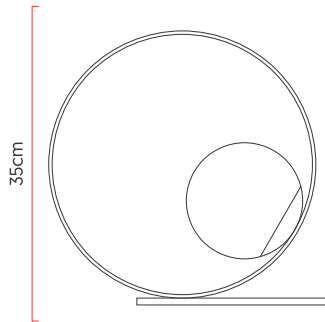

Opções de acabamentos

01
Madeira Imbuia

02
Madeira Freijo

03
Madeira Nogueira

04
Madeira Teca

05
Madeira Pinus

06
Madeira Ébano

07
Madeira Ébano Macassar

08
Madeira Platinum

09
Madeira Rovere

10
Madeira Nogueira Linheira

11
Madeira Cinamomo

12
Madeira Pau Ferro