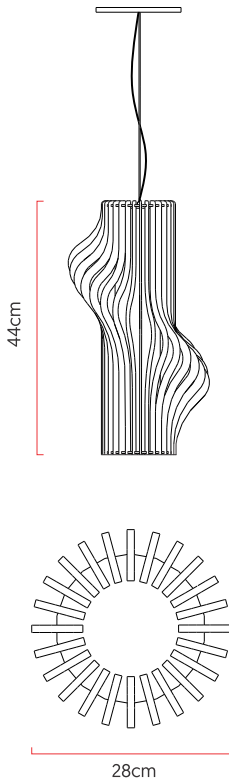

Opções de acabamentos

	22 Madeira Ébano		02 Madeira Freijo
	01 Madeira Imbuia		03 Madeira Nogueira
	17 Madeira Pinus		23 Madeira Platinum
	24 Madeira Rovere		15 Madeira Teca
	14 Cor Amarelo		13 Cor Azul Bebe
	10 Cor Azul Petróleo		05 Cor Branco
	06 Cor Cappuccino		20 Cor Chumbo
	19 Cor Cinza		08 Cor Cobre
	11 Cor Coral		07 Cor Marsala
	09 Cor Ouro		04 Cor Preto
	18 Cor Preto Brilho		12 Cor Rosa Chá
	16 Cor Verde Oliva