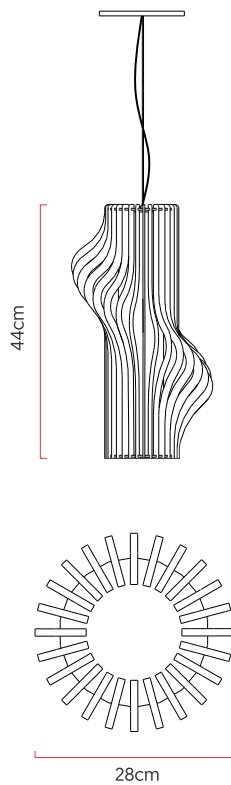

Opções de acabamentos

	01 Madeira Imbuia		02 Madeira Freijo
	03 Madeira Nogueira		04 Madeira Teca
	05 Madeira Pinus		06 Madeira Ébano
	07 Madeira Ébano Macassar		08 Madeira Platinum
	09 Madeira Rovere		10 Madeira Nogueira Linheira
	11 Madeira Cinamomo		12 Madeira Pau Ferro