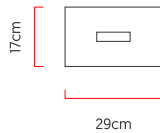

Opções de acabamentos

01
Madeira Imbuia

02
Madeira Freijo

03
Madeira Nogueira

04
Madeira Teca

05
Madeira Pinus

06
Madeira Ébano

07
Madeira Ébano Macassar

08
Madeira Platinum

09
Madeira Rovere

10
Madeira Nogueira Linheira

11
Madeira Cinamomo

12
Madeira Pau Ferro