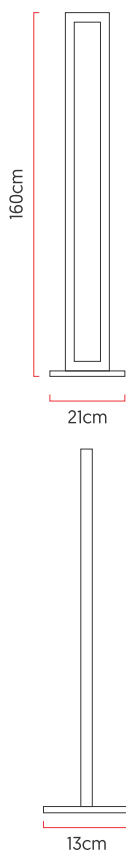

Referência: 5435
 Linha: Clean
 Categoria: Coluna
 Descrição: Coluna Clean REF 5435
 Dimensões:
 • Altura: 160cm
 • Largura: 21cm
 • Profundidade: 13cm

Peso: 3.500g
 Material: Lâmina natural de madeira, MDF, Acrílico

Fita de LED integrada 1x driver alojado na canopla ou forro
 Temperatura de cor: 3000k
 CRI: 90
 Fluxo luminoso: 3575 lm
 Lumens entregues: 1685 lm
 Potência total: 48w
 Tensão de Entrada: 110V - 220V
 Frequência de Entrada: 60 Hz
 Isolamento: Classe II

Opções de acabamentos

	22 Madeira Ébano		02 Madeira Freijo
	01 Madeira Imbuia		03 Madeira Nogueira
	17 Madeira Pinus		23 Madeira Platinum
	24 Madeira Rovere		15 Madeira Teca
	14 Cor Amarelo		13 Cor Azul Bebe
	10 Cor Azul Petróleo		05 Cor Branco
	06 Cor Cappuccino		20 Cor Chumbo
	19 Cor Cinza		08 Cor Cobre
	11 Cor Coral		07 Cor Marsala
	09 Cor Ouro		04 Cor Preto
	18 Cor Preto Brilho		12 Cor Rosa Chá
	16 Cor Verde Oliva		