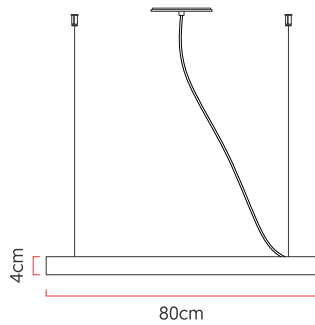

Referência: 862  
 Linha: Led  
 Categoria: Pendente  
 Descrição: Pendente Led REF 862  
 Dimensões:  
 • Altura: 4cm  
 • Diâmetro: 80cm

Peso: 2.800g  
 Material: Lâmina natural de madeira, MDF, Acrílico, Cabos de aço

Fita de LED integrada 1x driver alojado na canopla ou forro  
 Temperatura de cor: 3000k  
 CRI: 90  
 Fluxo luminoso: 3589 lm  
 Lumens entregues: 1691 lm  
 Potência total: 48w  
 Tensão de Entrada: 110V - 220V  
 Frequência de Entrada: 60 Hz  
 Isolamento: Classe II

Cabos de sustentação padrão 200cm [outras medidas consulte-nos]