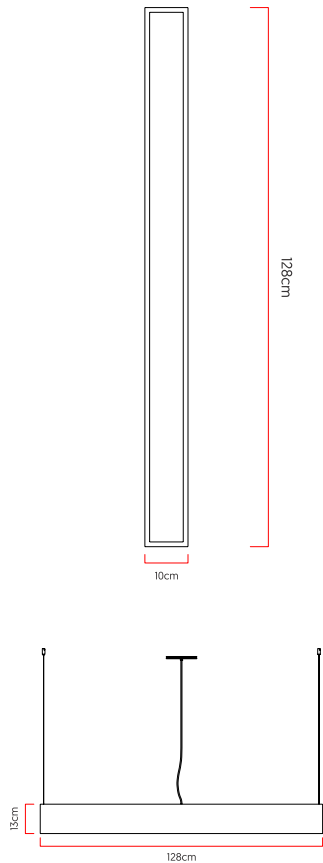

Opções de acabamentos

	01 Madeira Imbuia		02 Madeira Freijo
	03 Madeira Nogueira		04 Madeira Teca
	05 Madeira Pinus		06 Madeira Ébano
	07 Madeira Ébano Macassar		08 Madeira Platinum
	09 Madeira Rovere		10 Madeira Nogueira Linheira
	11 Madeira Cinamomo		12 Madeira Pau Ferro