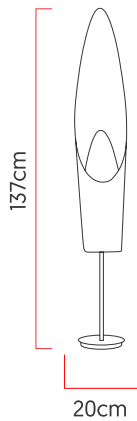

20cm

18cm

Opções de acabamentos

01
Madeira Imbuia

02
Madeira Freijo

03
Madeira Nogueira

04
Madeira Teca

05
Madeira Pinus

06
Madeira Ébano

07
Madeira Ébano Macassar

08
Madeira Platinum

09
Madeira Rovere

10
Madeira Nogueira Linheira

11
Madeira Cinamomo

12
Madeira Pau Ferro