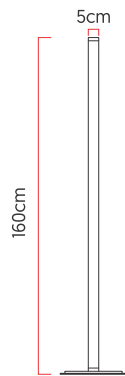

Referência: 5422  
 Linha: Led  
 Categoria: Coluna  
 Descrição: Coluna Led REF 5422  
 Dimensões:  
 • Altura: 160cm  
 • Largura: 30cm  
 • Profundidade: 5cm

Peso: 3.800g  
 Material: Lâmina natural de madeira, MDF, Acrílico

Fita de LED integrada 1x driver alojado na luminária ou externo  
 Temperatura de cor: 3000k  
 CRI: 90  
 Fluxo luminoso: 2288 lm  
 Lumens entregues: 1078 lm  
 Potência total: 30w  
 Tensão de Entrada: 110V - 220V  
 Frequência de Entrada: 60 Hz  
 Isolamento: Classe II