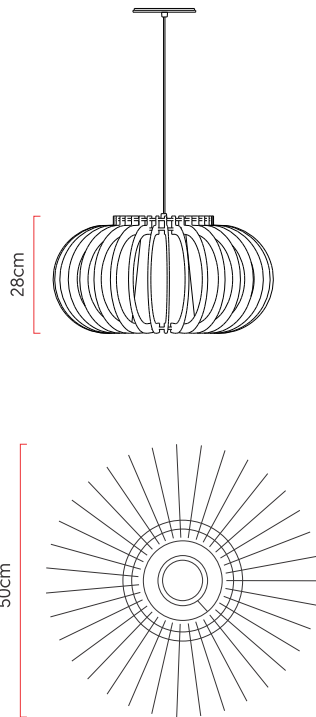

Opções de acabamentos

	01 Madeira Imbuia		02 Madeira Freijo
	03 Madeira Nogueira		04 Madeira Teca
	05 Madeira Pinus		06 Madeira Ébano
	07 Madeira Ébano Macassar		08 Madeira Platinum
	09 Madeira Rovere		10 Madeira Nogueira Linheira
	11 Madeira Cinamomo		12 Madeira Pau Ferro