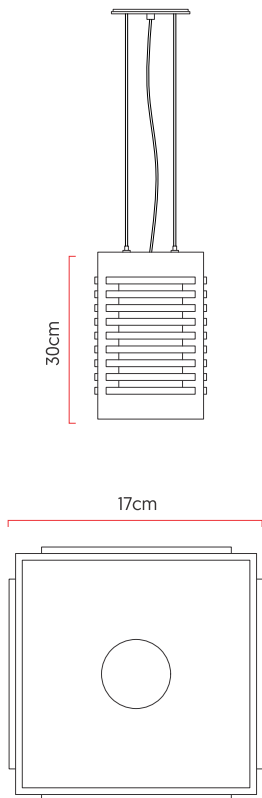

Opções de acabamentos

	01 Madeira Imbuia		02 Madeira Freijo
	03 Madeira Nogueira		04 Madeira Teca
	05 Madeira Pinus		06 Madeira Ébano
	07 Madeira Ébano Macassar		08 Madeira Platinum
	09 Madeira Rovere		10 Madeira Nogueira Linheira
	11 Madeira Cinamomo		12 Madeira Pau Ferro