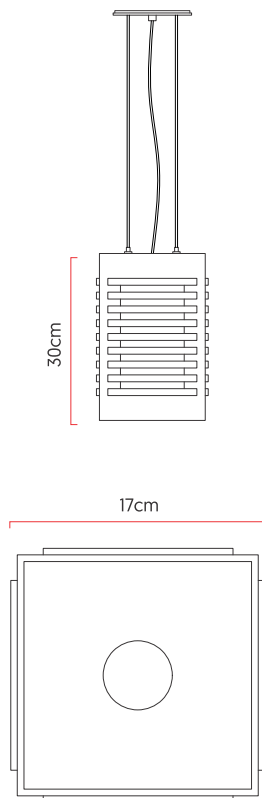

Opções de acabamentos

	22 Madeira Ébano		02 Madeira Freijo
	01 Madeira Imbuia		03 Madeira Nogueira
	17 Madeira Pinus		23 Madeira Platinum
	24 Madeira Rovere		15 Madeira Teca
	14 Cor Amarelo		13 Cor Azul Bebe
	10 Cor Azul Petróleo		05 Cor Branco
	06 Cor Cappuccino		20 Cor Chumbo
	19 Cor Cinza		08 Cor Cobre
	11 Cor Coral		07 Cor Marsala
	09 Cor Ouro		04 Cor Preto
	18 Cor Preto Brilho		12 Cor Rosa Chá
	16 Cor Verde Oliva