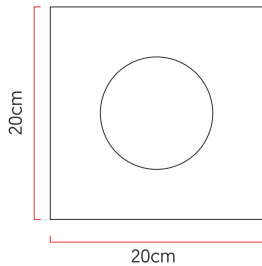

Opções de acabamentos

	01 Madeira Imbuia		02 Madeira Freijo
	03 Madeira Nogueira		04 Madeira Teca
	05 Madeira Pinus		06 Madeira Ébano
	07 Madeira Ébano Macassar		08 Madeira Platinum
	09 Madeira Rovere		10 Madeira Nogueira Linheira
	11 Madeira Cinamomo		12 Madeira Pau Ferro