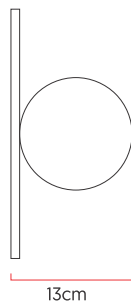

Opções de acabamentos

	01 Madeira Imbuia		02 Madeira Freijo
	03 Madeira Nogueira		04 Madeira Teca
	05 Madeira Pinus		06 Madeira Ébano
	07 Madeira Ébano Macassar		08 Madeira Platinum
	09 Madeira Rovere		10 Madeira Nogueira Linheira
	11 Madeira Cinamomo		12 Madeira Pau Ferro