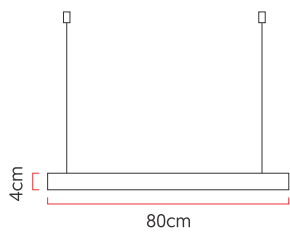

Referência: 887  
 Linha: Led  
 Categoria: Pendente  
 Descrição: Pendente Led REF 887  
 Dimensões:  
 • Altura: 4cm  
 • Largura: 80cm  
 • Profundidade: 32cm

Peso: 0.000g  
 Material: Lâmina natural de madeira, MDF, Acrílico, Cabos de aço

Fita de LED integrada 1x driver alojado na canopla ou forro  
 Temperatura de cor: 3000k  
 CRI: 90  
 Fluxo luminoso: 2717 lm  
 Lumens entregues: 1280 lm  
 Potência total: 36w  
 Tensão de Entrada: 110V - 220V  
 Frequência de Entrada: 60 Hz  
 Isolamento: Classe II

Cabos de sustentação padrão 200cm (outras medidas consulte-nos)