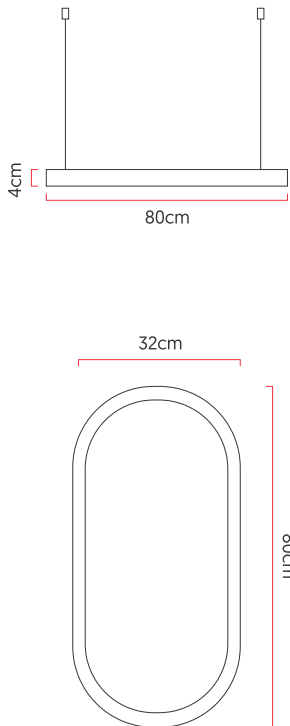

Referência: 887
 Linha: Led
 Categoria: Pendente
 Descrição: Pendente Led REF 887
 Dimensões:
 • Altura: 4cm
 • Largura: 80cm
 • Profundidade: 32cm

Peso: 0.000g
 Material: Lâmina natural de madeira, MDF, Acrílico, Cabos de aço

Fita de LED integrada 1x driver alojado na canopla ou forro
 Temperatura de cor: 3000k
 CRI: 90
 Fluxo luminoso: 2717 lm
 Lumens entregues: 1280 lm
 Potência total: 36w
 Tensão de Entrada: 110V - 220V
 Frequência de Entrada: 60 Hz
 Isolamento: Classe II

Cabos de sustentação padrão 200cm (outras medidas consulte-nos)

Opções de acabamentos

	22 Madeira Ébano		02 Madeira Freijo
	01 Madeira Imbuia		03 Madeira Nogueira
	17 Madeira Pinus		23 Madeira Platinum
	24 Madeira Rovere		15 Madeira Teca
	14 Cor Amarelo		13 Cor Azul Bebe
	10 Cor Azul Petróleo		05 Cor Branco
	06 Cor Cappuccino		20 Cor Chumbo
	19 Cor Cinza		08 Cor Cobre
	11 Cor Coral		07 Cor Marsala
	09 Cor Ouro		04 Cor Preto
	18 Cor Preto Brilho		12 Cor Rosa Chá
	16 Cor Verde Oliva		