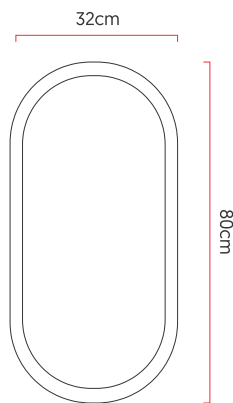

Referência: 887  
 Linha: Led  
 Categoria: Pendente  
 Descrição: Pendente Led REF 887  
 Dimensões:  
 • Altura: 4cm  
 • Largura: 80cm  
 • Profundidade: 32cm

Peso: 0.000g  
 Material: Lâmina natural de madeira, MDF, Acrílico, Cabos de aço

Fita de LED integrada 1x driver alojado na canopla ou forro  
 Temperatura de cor: 3000k  
 CRI: 90  
 Fluxo luminoso: 2717 lm  
 Lumens entregues: 1280 lm  
 Potência total: 36w  
 Tensão de Entrada: 110V - 220V  
 Frequência de Entrada: 60 Hz  
 Isolamento: Classe II

Cabos de sustentação padrão 200cm (outras medidas consulte-nos)