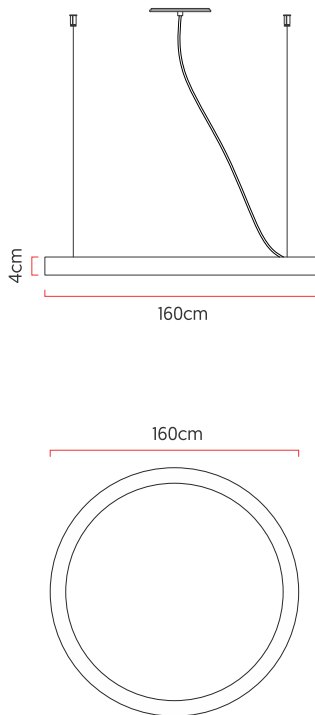

Referência: 8712  
 Linha: Led  
 Categoria: Pendente  
 Descrição: Pendente Led REF 8712  
 Dimensões:  
 • Altura: 4cm  
 • Diâmetro: 160cm

Peso: 7.000g  
 Material: Lâmina natural de madeira, MDF, Acrílico, Cabos de aço

Fita de LED integrada 1x driver alojado na canopla ou forro  
 Temperatura de cor: 3000k  
 CRI: 90  
 Fluxo luminoso: 7150 lm  
 Lumens entregues: 3370 lm  
 Potência total: 96w  
 Tensão de Entrada: 110V - 220V  
 Frequência de Entrada: 60 Hz  
 Isolamento: Classe II

Cabos de sustentação padrão 200cm (outras medidas consulte-nos)