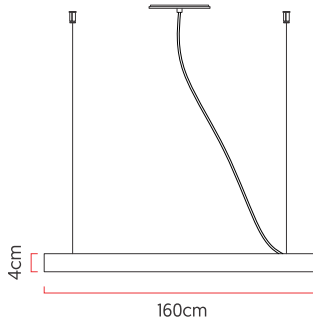

Opções de acabamentos

	01 Madeira Imbuia		02 Madeira Freijo
	03 Madeira Nogueira		04 Madeira Teca
	05 Madeira Pinus		06 Madeira Ébano
	07 Madeira Ébano Macassar		08 Madeira Platina
	09 Madeira Rovere		10 Madeira Nogueira Linheira
	11 Madeira Cinamomo		12 Madeira Pau Ferro