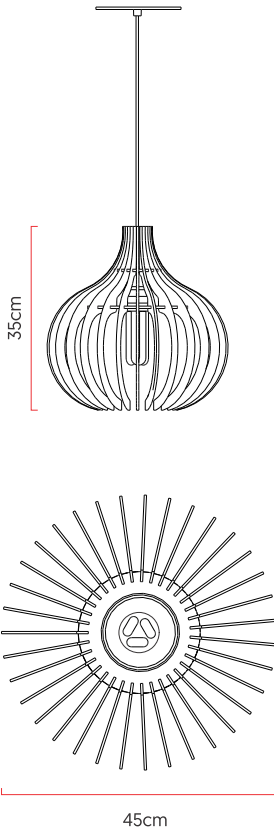

Opções de acabamentos

	01 Madeira Imbuia		02 Madeira Freijo
	03 Madeira Nogueira		04 Madeira Teca
	05 Madeira Pinus		06 Madeira Ébano
	07 Madeira Ébano Macassar		08 Madeira Platinum
	09 Madeira Rovere		10 Madeira Nogueira Linheira
	11 Madeira Cinamomo		12 Madeira Pau Ferro