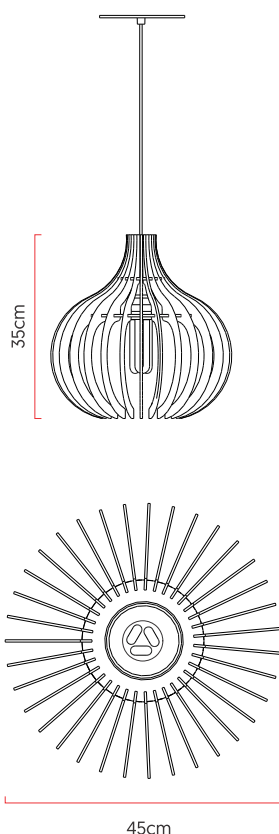

Opções de acabamentos

	22 Madeira Ébano		02 Madeira Freijo
	01 Madeira Imbuia		03 Madeira Nogueira
	17 Madeira Pinus		23 Madeira Platinum
	24 Madeira Rovere		15 Madeira Teca
	14 Cor Amarelo		13 Cor Azul Bebe
	10 Cor Azul Petróleo		05 Cor Branco
	06 Cor Cappuccino		20 Cor Chumbo
	19 Cor Cinza		08 Cor Cobre
	11 Cor Coral		07 Cor Marsala
	09 Cor Ouro		04 Cor Preto
	18 Cor Preto Brilho		12 Cor Rosa Chá
	16 Cor Verde Oliva