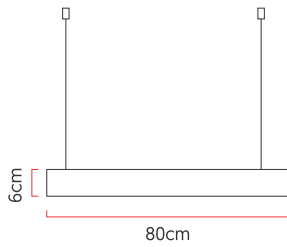

Opções de acabamentos

	01 Madeira Imbuia		02 Madeira Freijo
	03 Madeira Nogueira		04 Madeira Teca
	05 Madeira Pinus		06 Madeira Ébano
	07 Madeira Ébano Macassar		08 Madeira Platinum
	09 Madeira Rovere		10 Madeira Nogueira Linheira
	11 Madeira Cinamomo		12 Madeira Pau Ferro