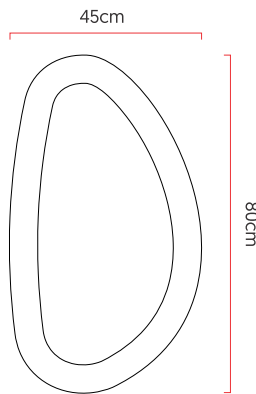

Referência: 840
 Linha: Semi Cilíndrico
 Categoria: Pendente
 Descrição: Pendente Semi Cilíndrico REF 840
 Dimensões:
 • Altura: 6cm
 • Largura: 80cm
 • Profundidade: 45cm

Peso: 3.000g
 Material: Lâmina natural de madeira, MDF, Acrílico, Cabos de aço

Fita de LED integrada 1x driver alojado na canopla ou forro
 Temperatura de cor: 3000k
 CRI: 90
 Fluxo luminoso: 2545 lm
 Lumens entregues: 1199 lm
 Potência total: 34w
 Tensão de Entrada: 110V - 220V
 Frequência de Entrada: 60 Hz
 Isolamento: Classe II

Cabos de sustentação padrão 200cm (outras medidas consulte-nos)

Opções de acabamentos

	01 Madeira Imbuia		02 Madeira Freijo
	03 Madeira Nogueira		04 Madeira Teca
	05 Madeira Pinus		06 Madeira Ébano
	07 Madeira Ébano Macassar		08 Madeira Platinum
	09 Madeira Rovere		10 Madeira Nogueira Linheira
	11 Madeira Cinamomo		12 Madeira Pau Ferro