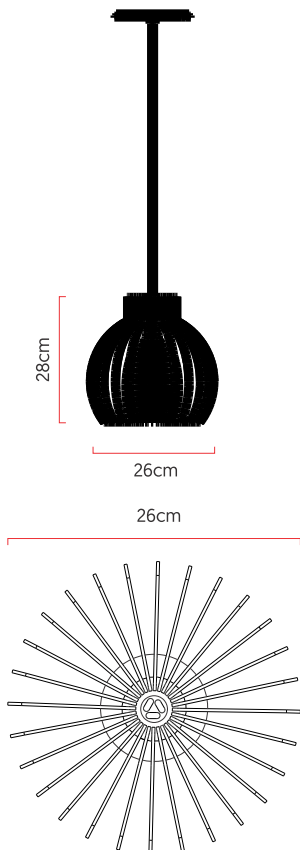

Opções de acabamentos

	01 Madeira Imbuia		02 Madeira Freijo
	03 Madeira Nogueira		04 Madeira Teca
	05 Madeira Pinus		06 Madeira Ébano
	07 Madeira Ébano Macassar		08 Madeira Platinum
	09 Madeira Rovere		10 Madeira Nogueira Linheira
	11 Madeira Cinamomo		12 Madeira Pau Ferro