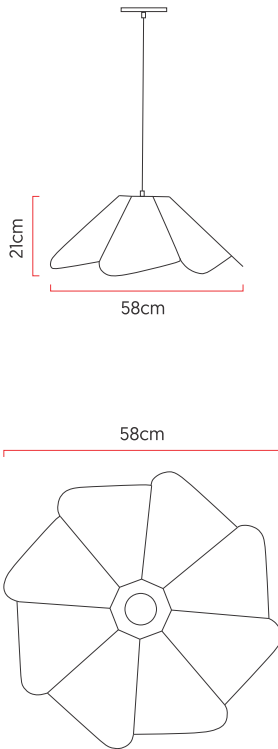

Opções de acabamentos

	01 Madeira Imbuia		02 Madeira Freijo
	03 Madeira Nogueira		04 Madeira Teca
	05 Madeira Pinus		06 Madeira Ébano
	07 Madeira Ébano Macassar		08 Madeira Platinum
	09 Madeira Rovere		10 Madeira Nogueira Linheira
	11 Madeira Cinamomo		12 Madeira Pau Ferro