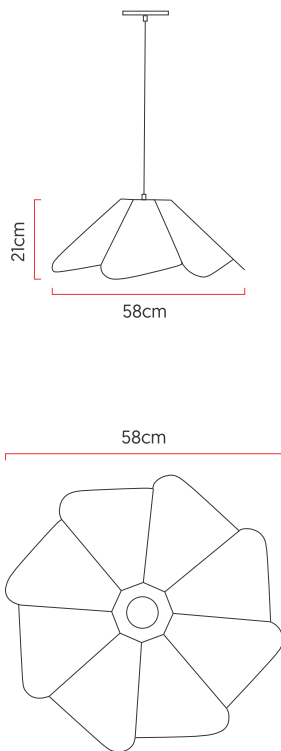

Opções de acabamentos

	22 Madeira Ébano		02 Madeira Freijo
	01 Madeira Imbuia		03 Madeira Nogueira
	17 Madeira Pinus		23 Madeira Platinum
	24 Madeira Rovere		15 Madeira Teca
	14 Cor Amarelo		13 Cor Azul Bebe
	10 Cor Azul Petróleo		05 Cor Branco
	06 Cor Cappuccino		20 Cor Chumbo
	19 Cor Cinza		08 Cor Cobre
	11 Cor Coral		07 Cor Marsala
	09 Cor Ouro		04 Cor Preto
	18 Cor Preto Brilho		12 Cor Rosa Chá
	16 Cor Verde Oliva