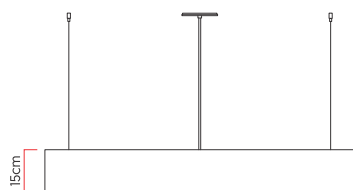

Referência: 700  
 Linha: Wave  
 Categoria: Pendente  
 Descrição: Pendente Wave REF 700  
 Dimensões:  
 • Altura: 15cm  
 • Largura: 120cm  
 • Profundidade: 21cm

Peso: 3.200g  
 Material: Lâmina natural de madeira, MDF, Acrílico, Cabos de aço

Fita de LED integrada 1x driver alojado na canopla ou forro  
 Temperatura de cor: 3000k  
 CRI: 90  
 Fluxo luminoso: 3289 lm  
 Lumens entregues: 1550 lm  
 Potência total: 44w  
 Tensão de Entrada: 110V - 220V  
 Frequência de Entrada: 60 Hz  
 Isolamento: Classe II

Cabos de sustentação padrão 200cm (outras medidas consulte-nos)