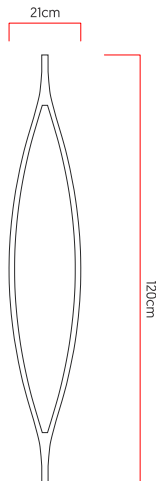

Referência: 700
 Linha: Wave
 Categoria: Pendente
 Descrição: Pendente Wave REF 700
 Dimensões:
 • Altura: 15cm
 • Largura: 120cm
 • Profundidade: 21cm

Peso: 3.200g
 Material: Lâmina natural de madeira, MDF, Acrílico, Cabos de aço

Fita de LED integrada 1x driver alojado na canopla ou forro
 Temperatura de cor: 3000k
 CRI: 90
 Fluxo luminoso: 3289 lm
 Lumens entregues: 1550 lm
 Potência total: 44w
 Tensão de Entrada: 110V - 220V
 Frequência de Entrada: 60 Hz
 Isolamento: Classe II

Cabos de sustentação padrão 200cm (outras medidas consulte-nos)

Opções de acabamentos

| | | | |
|---|------------------------------|---|---------------------------------|
|  | 01 Madeira Imbuia |  | 02 Madeira Freijo |
|  | 03 Madeira Nogueira |  | 04 Madeira Teca |
|  | 05 Madeira Pinus |  | 06 Madeira Ébano |
|  | 07 Madeira Ébano Macassar |  | 08 Madeira Platinum |
|  | 09 Madeira Rovere |  | 10 Madeira Nogueira Linheira |
|  | 11 Madeira Cinamomo |  | 12 Madeira Pau Ferro |