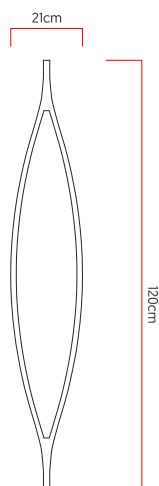

Referência: 700  
 Linha: Wave  
 Categoria: Pendente  
 Descrição: Pendente Wave REF 700  
 Dimensões:  
 • Altura: 15cm  
 • Largura: 120cm  
 • Profundidade: 21cm

Peso: 3.200g  
 Material: Lâmina natural de madeira, MDF, Acrílico, Cabos de aço

Fita de LED integrada 1x driver alojado na canopla ou forro  
 Temperatura de cor: 3000k  
 CRI: 90  
 Fluxo luminoso: 3289 lm  
 Lumens entregues: 1550 lm  
 Potência total: 44w  
 Tensão de Entrada: 110V - 220V  
 Frequência de Entrada: 60 Hz  
 Isolamento: Classe II

Cabos de sustentação padrão 200cm (outras medidas consulte-nos)