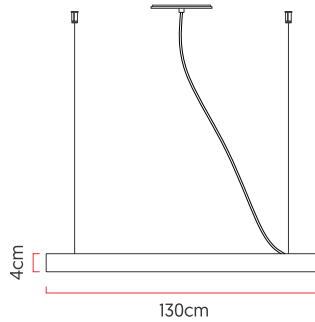

Opções de acabamentos

	01 Madeira Imbuia		02 Madeira Freijo
	03 Madeira Nogueira		04 Madeira Teca
	05 Madeira Pinus		06 Madeira Ébano
	07 Madeira Ébano Macassar		08 Madeira Platinum
	09 Madeira Rovere		10 Madeira Nogueira Linheira
	11 Madeira Cinamomo		12 Madeira Pau Ferro