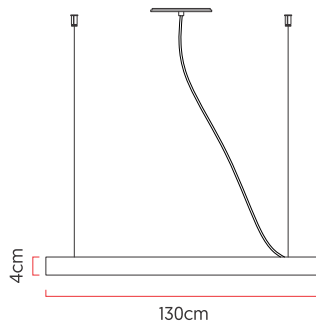

Opções de acabamentos

	22 Madeira Ébano		02 Madeira Freijo
	01 Madeira Imbuia		03 Madeira Nogueira
	17 Madeira Pinus		23 Madeira Platinum
	24 Madeira Rovere		15 Madeira Teca
	14 Cor Amarelo		13 Cor Azul Bebe
	10 Cor Azul Petróleo		05 Cor Branco
	06 Cor Cappuccino		20 Cor Chumbo
	19 Cor Cinza		08 Cor Cobre
	11 Cor Coral		07 Cor Marsala
	09 Cor Ouro		04 Cor Preto
	18 Cor Preto Brilho		12 Cor Rosa Chá
	16 Cor Verde Oliva