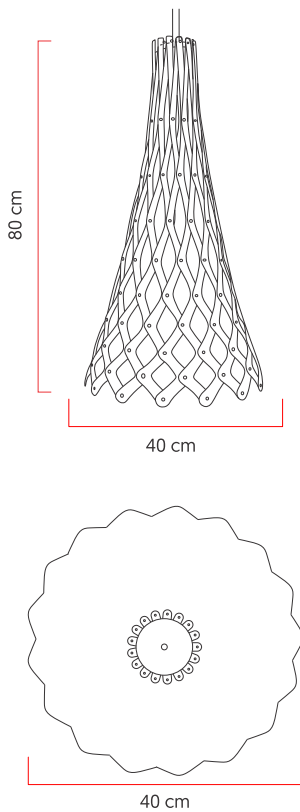

Opções de acabamentos

	01 Madeira Imbuia		02 Madeira Freijo
	03 Madeira Nogueira		04 Madeira Teca
	05 Madeira Pinus		06 Madeira Ébano
	07 Madeira Ébano Macassar		08 Madeira Platinum
	09 Madeira Rovere		10 Madeira Nogueira Linheira
	11 Madeira Cinamomo		12 Madeira Pau Ferro