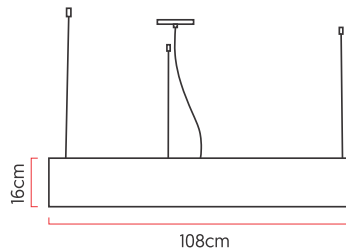

Opções de acabamentos

	01 Madeira Imbuia		02 Madeira Freijo
	03 Madeira Nogueira		04 Madeira Teca
	05 Madeira Pinus		06 Madeira Ébano
	07 Madeira Ébano Macassar		08 Madeira Platínum
	09 Madeira Rovere		10 Madeira Nogueira Linheira
	11 Madeira Cinamomo		12 Madeira Pau Ferro