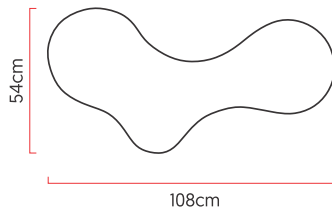

Opções de acabamentos

	22 Madeira Ébano		02 Madeira Freijo
	01 Madeira Imbuia		03 Madeira Nogueira
	17 Madeira Pinus		23 Madeira Platinum
	24 Madeira Rovere		15 Madeira Teca
	14 Cor Amarelo		13 Cor Azul Bebe
	10 Cor Azul Petróleo		05 Cor Branco
	06 Cor Cappuccino		20 Cor Chumbo
	19 Cor Cinza		08 Cor Cobre
	11 Cor Coral		07 Cor Marsala
	09 Cor Ouro		04 Cor Preto
	18 Cor Preto Brilho		12 Cor Rosa Chá
	16 Cor Verde Oliva