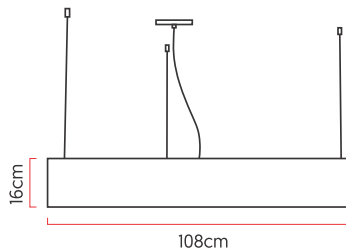

Opções de acabamentos

	22 Madeira Ébano		02 Madeira Freijo
	01 Madeira Imbuia		03 Madeira Nogueira
	17 Madeira Pinus		23 Madeira Platinum
	24 Madeira Rovere		15 Madeira Teca
	14 Cor Amarelo		13 Cor Azul Bebe
	10 Cor Azul Petróleo		05 Cor Branco
	06 Cor Cappuccino		20 Cor Chumbo
	19 Cor Cinza		08 Cor Cobre
	11 Cor Coral		07 Cor Marsala
	09 Cor Ouro		04 Cor Preto
	18 Cor Preto Brilho		12 Cor Rosa Chá
	16 Cor Verde Oliva