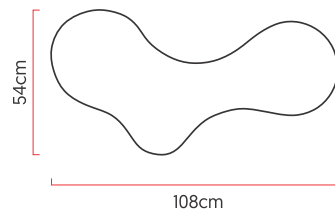

Opções de acabamentos

	01 Madeira Imbuia		02 Madeira Freijo
	03 Madeira Nogueira		04 Madeira Teca
	05 Madeira Pinus		06 Madeira Ébano
	07 Madeira Ébano Macassar		08 Madeira Platínum
	09 Madeira Rovere		10 Madeira Nogueira Linheira
	11 Madeira Cinamomo		12 Madeira Pau Ferro